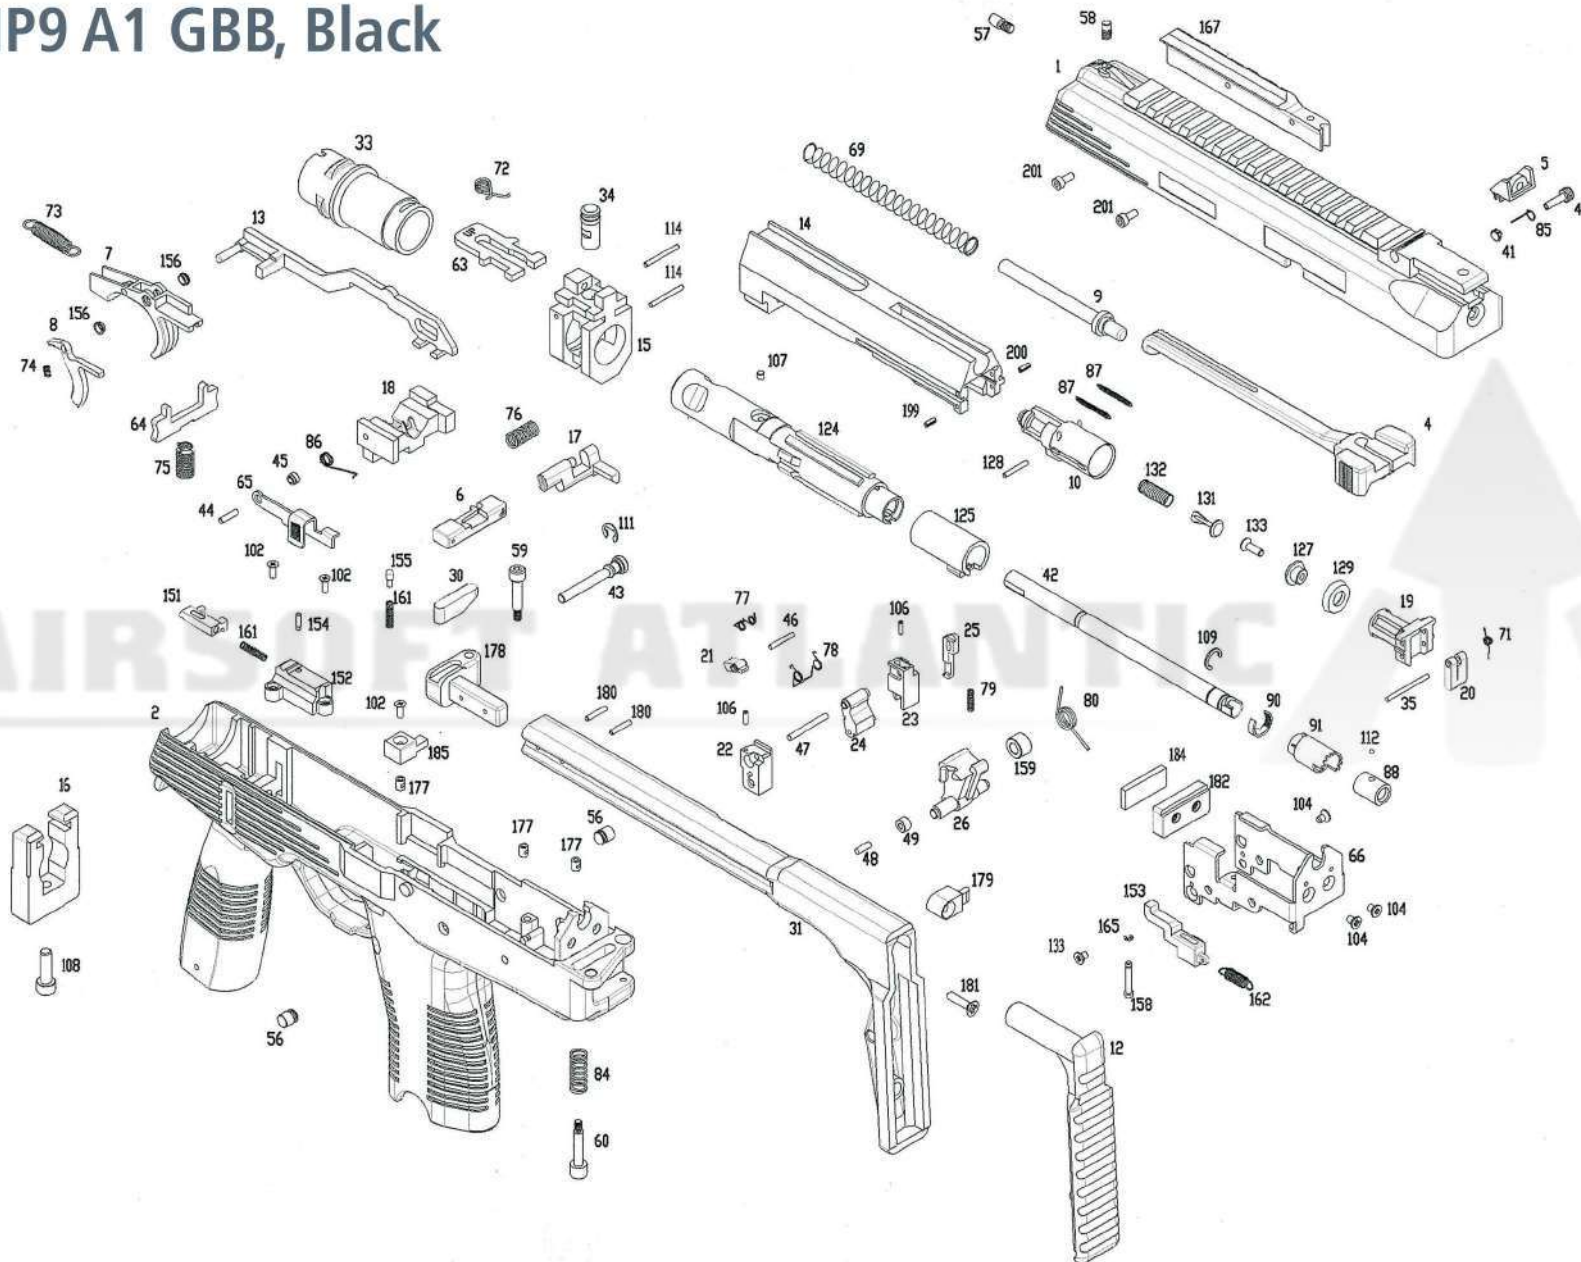

16799 MP9 A1 GBB, Black

ActionSportGames A/S
Bakkegaardsvej 304
DK-3050 Humlebaek
Denmark

Phone: +45 8928 1888
Fax: +45 4919 3160
sales@actionsportgames.com

actionsportgames.com

Parts list :

No	PARTS NAME	DROWING No	QTY	No	PARTS NAME	DROWING No	QTY	No	PARTS NAME	DROWING No	QTY	No	PARTS NAME	DROWING No	QTY
1	Upper Receiver	MP9-INJC.1	1	33	Barrel Guard II	MP9-LATH.1	1	71	Link Sp	MP9-SPRG.3	1	18	Hop Adjust Wrench	Ather-PLP.1	1
2	Lower Receiver(Single)	MP9-INJC.2	1	34	Lock Pin	MP9-LATH.2	1	72	Detent Plate Sp	MP9-SPRG.4	1	19	Rear Sight Adjuster Assy	MP9-ASSY.1	
3				35	Piston End Link Pin	MP9-LATH.3	1	73	Trigger Sp	MP9-SPRG.5	1	20			
4	Cocking Lever	MP9-INJC.4	1	40	Rear Sight Adjuster	MP9-LATH.8	1	74	Trigger Safety Sp	MP9-SPRG.6	1	21	Bolt Stop Lever Assy	MP9-ASSY.3	
5	Rear Sight	MP9-INJC.5	1	41	Rear Sight Adjuster Cap	MP9-LATH.9	1	75	Latch Sp	MP9-SPRG.7	1	24	Outer Barrel 10	MP9-INJC.110 MP9-ASSY.4	1
6	Selector Lever	MP9-INJC.6	1	42	Inner Barrel	MP9-LATH.100	1	76	Mg Catch Sp	MP9-SPRG.8	1	25	Outer Barrel 20	MP9-INJC.111	1
7	Trigger	MP9-INJC.7	1	43	Trigger Bar Pin	MP9-LATH.11	1	77	Impact Hammer Sp	MP9-SPRG.9	1	27	Piston Hed	1911-LATH.20	1
8	Trigger Safety	MP9-INJC.8	1	44	Bolt Stopper Pin	MP9-LATH.12	1	78	Impact Link Sp	MP9-SPRG.10	1	28	Cylinder Pin	226-LATH.31	1
9	Recoil Sp Guide	MP9-INJC.9	1	45	Bolt Stop Lever Sleeve	MP9-LATH.13	1	79	Impact Hammer Lock Sp	MP9-SPRG.11	1	29	Piston Ling 15	COM-RBER.1	1
10	Cylinder(Single)	MP9-INJC.100	1	46	Impact Hammer Pin	MP9-LATH.14	1	80	Hammer Sp	MP9-SPRG.12	1	31	Plug GK	GK-PLP.5	1
11				47	Impact Link Pin	MP9-LATH.15	1	81				32	Plug Sp GK	GK-SPP.8	1
12	Stock Plate	MP9-MOLD.20	1	48	Impact Roller Pin	MP9-LATH.16	1	82				33		M3x8	1
13	Trigger Bar	MP9-MOLD.1	1	49	Impact Roller	MP9-LATH.17	1	83				51	Straight sear	MP9-MOLD.21	1
14	Bolt(Single)	MP9-MOLD.2	1	50				84	Stock Lock Sp	MP9-SPRG.16	1	52	Sear box	MP9-MOLD.22	1
15	Barrel Guide II	MP9-MOLD.3	1	51				85	Rear Sight Sp	MP9-SPRG.17	1	53	Full auto sear	MP9-MOLD.23	1
16	Barrel Base	MP9-MOLD.4	1	52				86	Bolt stop sp	MP9-SPRG.18	1	54	Sear pin	MP9-LATH.30	1
17	Mg Catch	MP9-MOLD.5	1	53				87	Cylinder Sp	92F-SPP.17	2	55	Trigger bar push pin	MP9-LATH.31	1
18	Bolt Stop Base(Single)	MP9-MOLD.6	1	54				88	Rubber Chamber GK	GK-GOM.3	1	56	Trigger color	MP9-LATH.32	2
19	Piston End	MP9-MOLD.7	1	55				90	Adjust Ring Guide 3	COM-INJC.2	1	57			
20	Piston End Link	MP9-MOLD.8	1	56	Frame Pin	MP9-LATH.24	2	91	Adjust Ring 5	COM-INJC.4	1	58	Plate pin	MP9-LATH.35	1
21	Impact Hammer	MP9-MOLD.9	1	57	Barrel Guide Screw	MP9-LATH.25	1	102		M2.5x7	5	59	Hammer sp sleeve	MP9-LATH.36	1
22	Impact Frame L	MP9-MOLD.10	1	58	Front Sight	MP9-LATH.26	1	103				60			
23	Impact Frame R	MP9-MOLD.11	1	59	Stock Pibot Pin	MP9-LATH.27	1	104		M3x5	4	61	Trigger bar push sp	MP9-SPRG.20	1
24	Impact Link	MP9-MOLD.12	1	60	Stock Lock Screw	MP9-LATH.28	1	106		M2x6	2	62	Full auto sear sp	MP9-SPRG.21	1
25	Impact Hammer Lock	MP9-MOLD.13	1	61				107		M3x3	1	63			1
26	Hammer	MP9-MOLD.14	1	63	Detent Plate	MP9-PRES.1	1	108		M5x16	1	64			
27				64	Latch	MP9-PRES.2	1	109	CE Ring	CE-8	1	65		1.5	1
28				65	Bolt Stop Lever	MP9-PRES.3	1	110				66			
29				66	Frame	MP9-PRES.4	1	111		5	1	67	Side rail	MP9-MOLD.24	1
30	Stock Lock	MP9-MOLD.18	1	67				112	Steel Ball	φ 2	1	68			
31	Stock-2	MP9-MOLD.190	1	68				114	Sp pin	φ 2 x 24	2	69			
32				69	Recoil Sp	MP9-SPRG.1	1	115				177	M2.5 Inccrt	MP9-LATH.40	3