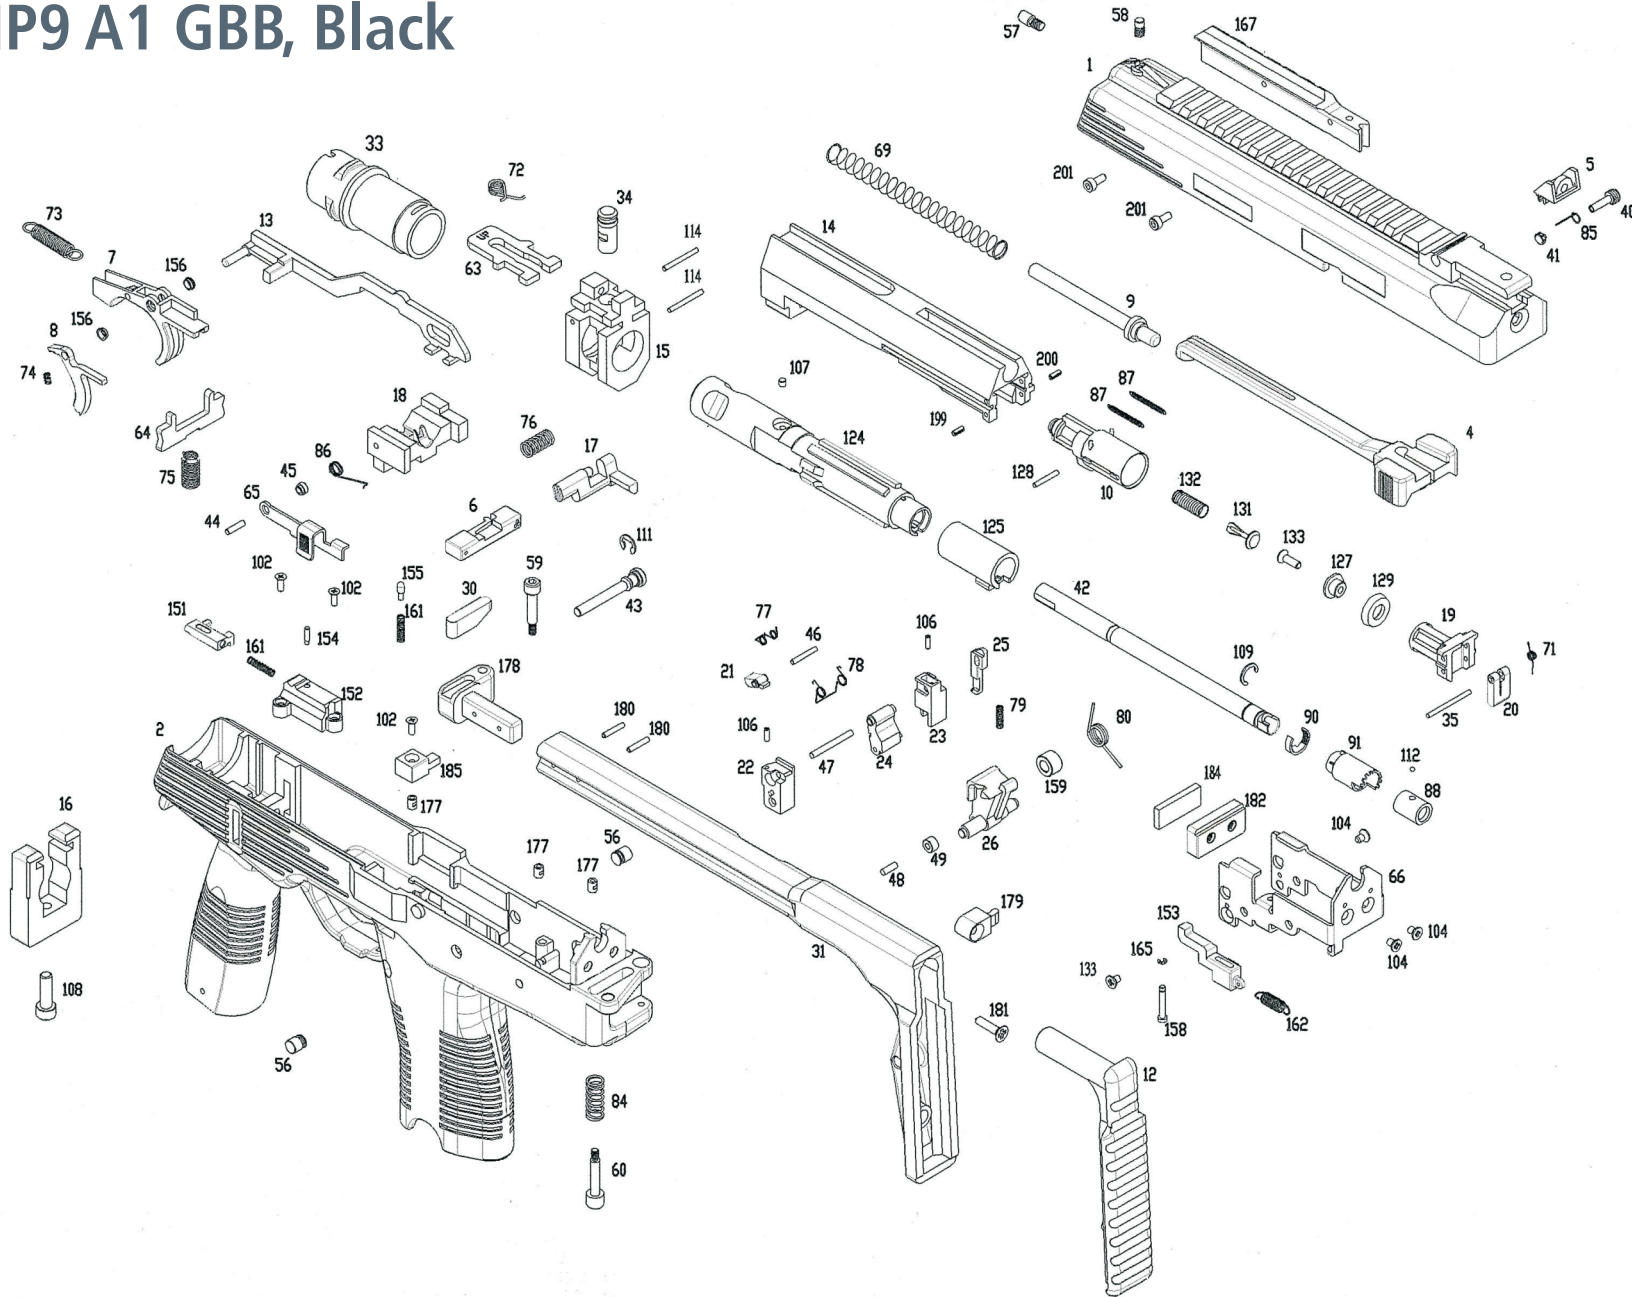

16799 MP9 A1 GBB, Black

UNIVERSITYAIRSOFT
www.universityairsoft.com

ActionSportGames A/S
Bakkegaardsvej 304
DK-3050 Humlebaek
Denmark

Phone: +45 8928 1888
Fax: +45 4919 3160
sales@actionsportgames.com

actionsportgames.com

Parts list :

No	PARTS NAME	DROWING No	QTY	No	PARTS NAME	DROWING No	QTY	No	PARTS NAME	DROWING No	QTY	No	PARTS NAME	DROWING No	QTY
1	Upper Receiver	MP9-INJC.1	1	33	Barrel Guard II	MP9-LATH.1	1	71	Link Sp	MP9-SPRG.3	1	18	Hop Adjust Wrench	Ather-PLP.1	1
2	Lower Receiver(Single)	MP9-INJC.2	1	34	Lock Pin	MP9-LATH.2	1	72	Detent Plate Sp	MP9-SPRG.4	1	19	Rear Sight Adjuster Assy	MP9-ASSY.1	
3				35	Piston End Link Pin	MP9-LATH.3	1	73	Trigger Sp	MP9-SPRG.5	1	20			
4	Cocking Lever	MP9-INJC.4	1	40	Rear Sight Adjuster	MP9-LATH.8	1	74	Trigger Safety Sp	MP9-SPRG.6	1	21	Bolt Stop Lever Assy	MP9-ASSY.3	
5	Rear Sight	MP9-INJC.5	1	41	Rear Sight Adjuster Cap	MP9-LATH.9	1	75	Latch Sp	MP9-SPRG.7	1	24	Outer Barrel 10	MP9-INJC.110 MP9-ASSY.4	1
6	Selector Lever	MP9-INJC.6	1	42	Inner Barrel	MP9-LATH.100	1	76	Mg Catch Sp	MP9-SPRG.8	1	25	Outer Barrel 20	MP9-INJC.111	1
7	Trigger	MP9-INJC.7	1	43	Trigger Bar Pin	MP9-LATH.11	1	77	Impact Hammer Sp	MP9-SPRG.9	1	27	Piston Hed	1911-LATH.20	1
8	Trigger Safety	MP9-INJC.8	1	44	Bolt Stopper Pin	MP9-LATH.12	1	78	Impact Link Sp	MP9-SPRG.10	1	28	Cylinder Pin	226-LATH.31	1
9	Recoil Sp Guide	MP9-INJC.9	1	45	Bolt Stop Lever Sleeve	MP9-LATH.13	1	79	Impact Hammer Lock Sp	MP9-SPRG.11	1	29	Piston Ling 15	COM-RBER.1	1
10	Cylinder(Single)	MP9-INJC.100	1	46	Impact Hammer Pin	MP9-LATH.14	1	80	Hammer Sp	MP9-SPRG.12	1	31	Plug GK	GK-PLP.5	1
11				47	Impact Link Pin	MP9-LATH.15	1	81				32	Plug Sp GK	GK-SPP.8	1
12	Stock Plate	MP9-MOLD.20	1	48	Impact Roller Pin	MP9-LATH.16	1	82				33		M3x8	1
13	Trigger Bar	MP9-MOLD.1	1	49	Impact Roller	MP9-LATH.17	1	83				51	Straight sear	MP9-MOLD.21	1
14	Bolt(Single)	MP9-MOLD.2	1	50				84	Stock Lock Sp	MP9-SPRG.16	1	52	Sear box	MP9-MOLD.22	1
15	Barrel Guide II	MP9-MOLD.3	1	51				85	Rear Sight Sp	MP9-SPRG.17	1	53	Full auto sear	MP9-MOLD.23	1
16	Barrel Base	MP9-MOLD.4	1	52				86	Bolt stop sp	MP9-SPRG.18	1	54	Sear pin	MP9-LATH.30	1
17	Mg Catch	MP9-MOLD.5	1	53				87	Cylinder Sp	92F-SPP.17	2	55	Trigger bar push pin	MP9-LATH.31	1
18	Bolt Stop Base(Single)	MP9-MOLD.6	1	54				88	Rubber Chamber GK	GK-GOM.3	1	56	Trigger color	MP9-LATH.32	2
19	Piston End	MP9-MOLD.7	1	55				90	Adjust Ring Guide 3	COM-INJC.2	1	57			
20	Piston End Link	MP9-MOLD.8	1	56	Frame Pin	MP9-LATH.24	2	91	Adjust Ring 5	COM-INJC.4	1	58	Plate pin	MP9-LATH.35	1
21	Impact Hammer	MP9-MOLD.9	1	57	Barrel Guide Screw	MP9-LATH.25	1	02		M2.5x7	5	59	Hammer sp sleeve	MP9-LATH.36	1
22	Impact Frame L	MP9-MOLD.10	1	58	Front Sight	MP9-LATH.26	1	03				60			
23	Impact Frame R	MP9-MOLD.11	1	59	Stock Pibot Pin	MP9-LATH.27	1	04		M3x5	4	61	Trigger bar push sp	MP9-SPRG.20	1
24	Impact Link	MP9-MOLD.12	1	60	Stock Lock Screw	MP9-LATH.28	1	06		M2x6	2	62	Full auto sear sp	MP9-SPRG.21	1
25	Impact Hammer Lock	MP9-MOLD.13	1	61				07		M3x3	1	63			
26	Hammer	MP9-MOLD.14	1	63	Detent Plate	MP9-PRES.1	1	08		M5x16	1	64			
27				64	Latch	MP9-PRES.2	1	09	CE Ring	CE-8	1	65		1.5	1
28				65	Bolt Stop Lever	MP9-PRES.3	1	10				66			
29				66	Frame	MP9-PRES.4	1	11		5	1	67	Side rail	MP9-MOLD.24	1
30	Stock Lock	MP9-MOLD.18	1	67				12	Steel Ball	φ 2	1	68			
31	Stock-2	MP9-MOLD.190	1	68				14	Sp pin	φ 2 x 24	2	69			
32				69	Recoil Sp	MP9-SPRG.1	1	15				177	M2.5 Incert	MP9-LATH.40	3

ActionSportGames A/S

Bakkegaardsvej 304
DK-3050 Humlebaek
Denmark

Phone: +45 8928 1888
Fax: +45 4919 3160
sales@actionsportgames.com

actionsportgames.com