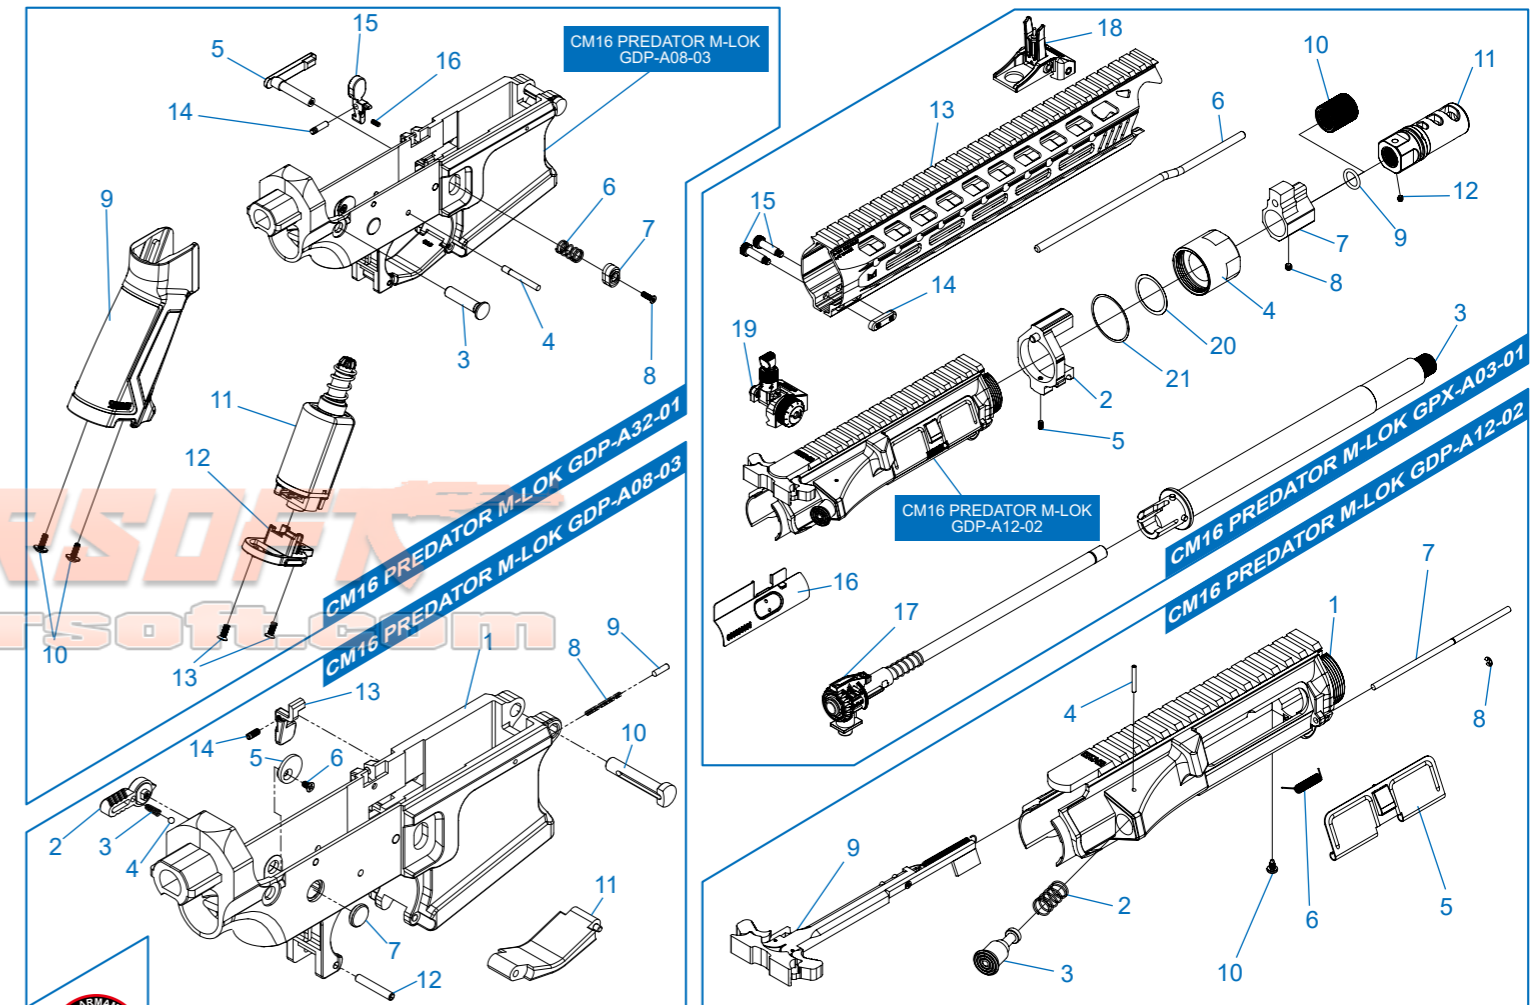

# CM16 PREDATOR M-LOK

- CM16 PREDATOR M-LOK GPX-A01-01** 槍托 & 彈匣 / Stock & magazine / Culata & cargador / Crosse et chargeur / ストック & マガジン
- CM16 PREDATOR M-LOK GPX-A02-01** 後托桿模組 / Buffer Tube Set / Conjunto Tubo Amortiguador de Culata / Ens. tube de crosse / バッファチューブセット
- CM16 PREDATOR M-LOK GPX-A03-01** 前段總成 / Front End set / Cañón exterior y rieles / Ens. avant / フロントエンドセット
- CM16 PREDATOR M-LOK GDP-A08-03** 下槍身模組 / Lower Receiver / Conjunto de Cañón y Hop Up / Corps inférieur / ロアレシーバー
- CM16 PREDATOR M-LOK GDP-A12-02** 上槍身模組 / Upper Receiver Set / Cañón exterior y rieles / Ens. corps supérieur / アッパーレシーバーセット
- CM16 PREDATOR M-LOK GDP-A32-01** 下槍身總成 / Lower Receiver Set / Conjunto Recibidor Inferior / Ens. corps inférieur / ロアレシーバーセット

# CM16 PREDATOR M-LOK

**CM16 PREDATOR M-LOK GEY-A25-01** 左齒輪箱殼 / Left gearbox shell / La tapa izquierda de caja engranaje / Coque gearbox gauche / 左ギアボックスシェル

**CM16 PREDATOR M-LOK GEY-A31-A** 右齒輪箱殼 / Right gearbox shell / La tapa derecha de caja engranaje / Coque gearbox droite / 右ギアボックスシェル

**CM16 PREDATOR M-LOK GEY-A32-A** 齒輪箱模組 / Gear box / Caja de engranaje / Gearbox / ギアボックス

**CM16 PREDATOR M-LOK GEY-A35-B** 齒輪箱左側模組及電子板機開關 / Left gearbox & ETU assembly / Lado izquierda de caja y set de ETU /