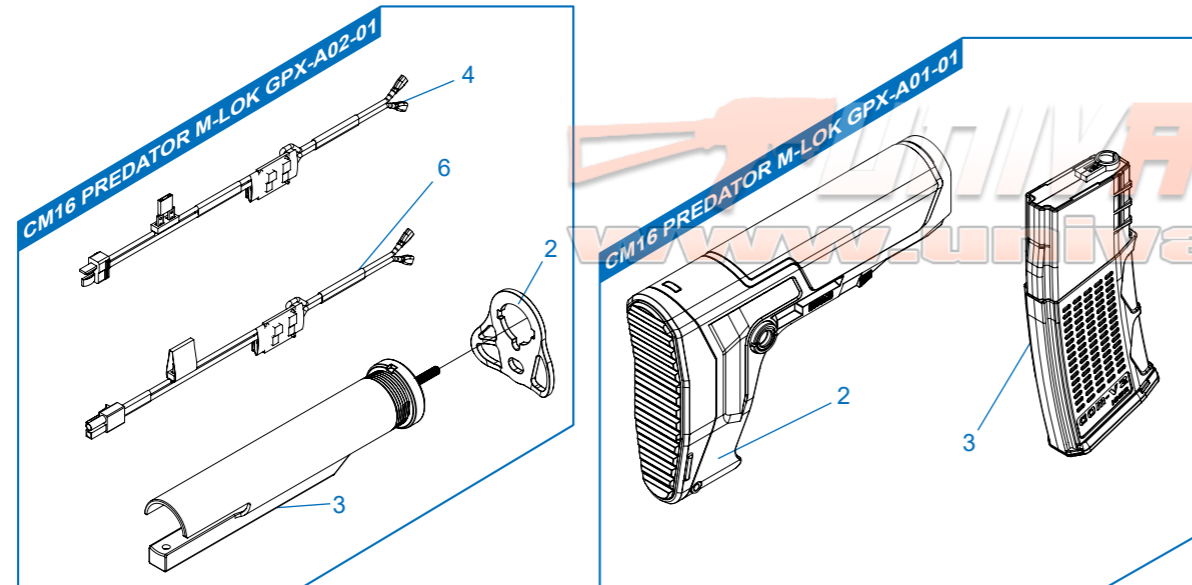

CM16 PREDATOR M-LOK

- **CM16 PREDATOR M-LOK GPX-A01-01** 槍托 & 彈匣 / Stock & magazine / Culata & cargador / Crosse et chargeur / ストック & マガジン
- **CM16 PREDATOR M-LOK GPX-A02-01** 後托桿模組 / Buffer Tube Set / Conjunto Tubo Amortiguador de Culata / Ens. tube de crosse / バッファチューブセット
- **CM16 PREDATOR M-LOK GPX-A03-01** 前段總成 / Front End set / Cañón exterior y rieles / Ens. avant / フロントエンドセット
- **CM16 PREDATOR M-LOK GDP-A08-03** 下槍身模組 / Lower Receiver / Conjunto de Cañón y Hop Up / Corps inférieur / ロアレシーバー
- **CM16 PREDATOR M-LOK GDP-A12-02** 上槍身模組 / Upper Receiver Set / Cañón exterior y rieles / Ens. corps supérieur / アッパーレシーバーセット
- **CM16 PREDATOR M-LOK GDP-A32-01** 下槍身總成 / Lower Receiver Set / Conjunto Recibidor Inferior / Ens. corps inférieur / ロアレシーバーセット

- **TW** ▶ 細部分解圖中的所有零件都可向怪怪貿易有限公司訂購。
- **EN** ▶ The grouped parts may all be purchased from the G&G Support Department.
- **ES** ▶ Todas las partes pueden ser compradas en el departamento de Soporte de G&G.
- **FR** ▶ Vous pouvez acheter ces pièces en contactant le service après-vente G&G.
- **JP** ▶ グループパーツのすべては、G&Gサポートから購入できます。
- E-Mail: support@guay2com