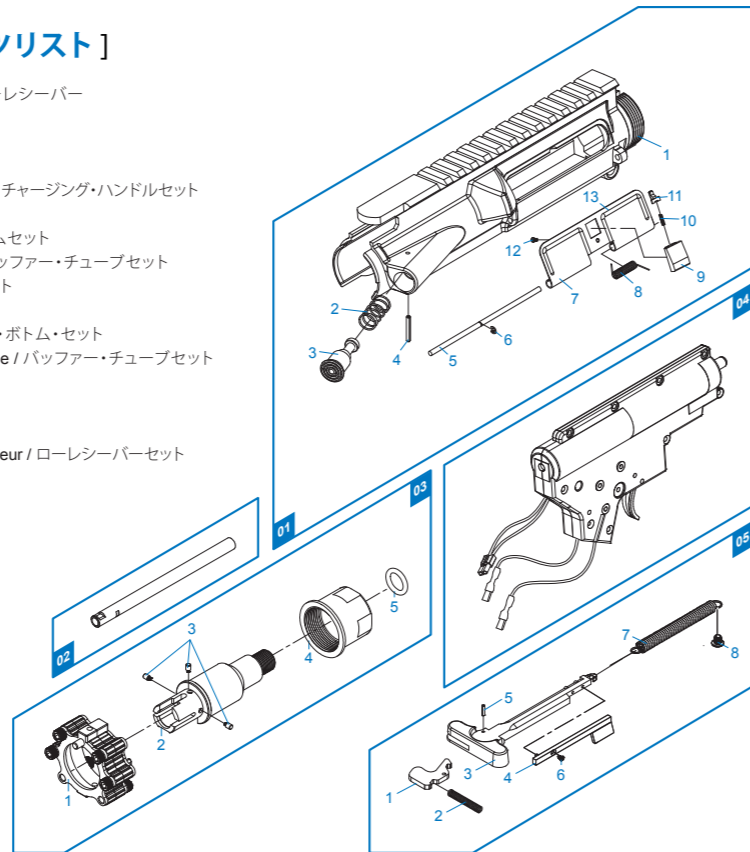

[PARTS LIST] [LISTADO DE PARTES]
[LISTE DES PIÈCES DÉTACHÉES] [パーツリスト]

- 01 Upper Receiver / Recibidor superior / Corps de Réplique Supérieur / アッパーレシーバー
- 02 Inner Barrel / Cañón Exterior / Canon Interne / インナーバレル
- 03 Barrel Nut / Imitación Bloque de Gas / Goupille Canon / バレルナット
- 04 Gear Box Set / Conjunto Gear Box / Ens. Gear Box / ギアボックスセット
- 05 Charging Handle Set / Conjunto Manija de carga / Ens. Levier de Chargement / チャージング・ハンドルセット
- 06 Mock Suppressor / Bocacha / Cache-Flamme / 模擬サプレッサー
- 07 Rail System Set / KeyMOD Conjunto sistema Rail / Ens. rail / レイル・システムセット
- 08 Butt Stock Set / Conjunto Culata de extensión / Ens. Crosse Rétractable / バッファー・チューブセット
- 09 Dummy Bolt Plate / Imitación Placa Blowback / Cache Culasse Factice / ボルト
- 10 Front Sight / Mira delantera / Ens. Guidon / フロントサイト
- 11 Grip Bottom Set / Tapa Inferior de Empuñadura / Talon de Poignée / グリップ・ボトム・セット
- 12 Buffer Tube Set / Conjunto Tubo Amortiguador de Culata / Ens. tube de crosse / バッファー・チューブセット
- 13 Motor Set / Conjunto Motor / Ens. Moteur / モーターセット
- 14 Grip Set / Conjunto empuñadura / Ens. Poignée / グリップセット
- 15 Rear Sight / Mira trasera / Hausse / リアサイト
- 16 Lower Receiver Set / Conjunto Recibidor inferior / Ens. Corps de Réplique Inferieur / ローレシーバーセット
- 17 Magazine / Cargador / Chargeur / マガジン
- 18 Wire / Cable / Câble / ワイヤ
- 19 Hop-Up Set / Conjunto Hop-up / Ens. Hop-Up / ホップアップセット